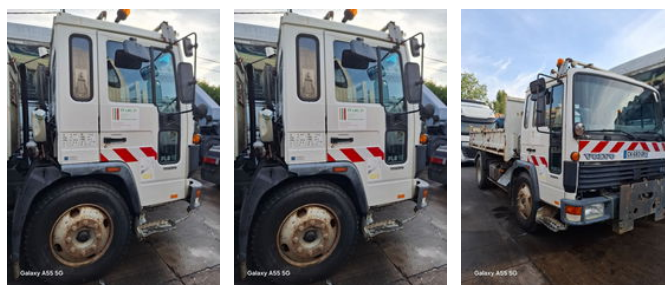

# Volvo FL FL6 15 ton

## Algemene kenmerken

Merk	Volvo
Model	FL
Subcategorie	Kipper
Tellerstand	352.698km
Bouwjaar	1998
Kleur	Wit
Conditie	Gebruikt
Brandstof	Diesel

Volvo FL FL6 15 ton

Accessoires